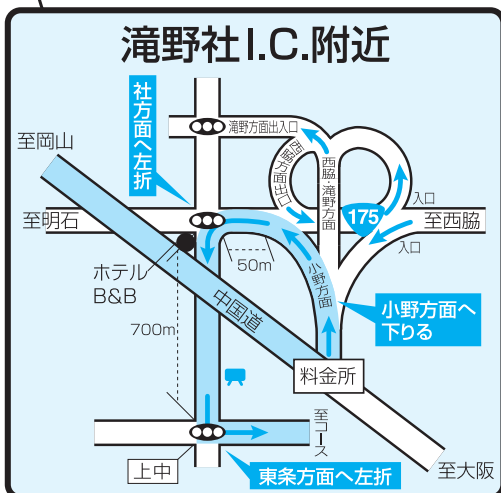

たか むろ いけ GIC 高室池ゴルフ倶楽部

〒673-1472 兵庫県加東市上三草字中山1132-2
TEL.0795(42)8100 FAX.0795(42)6462
<http://www.takamuroike-gc.co.jp>
info@takamuroike-gc.co.jp

高室池ゴルフ倶楽部

30分 → ひょうご東条IC
 40分 → 滝野社IC

中国池田IC

道路交通情報 06-6876-1620

凡例
 交差点名
 立看板

滝野社ICよりコースまで7分

ひょうご東条ICよりコースまで10分

インター正面信号を左折
 次の信号も左折