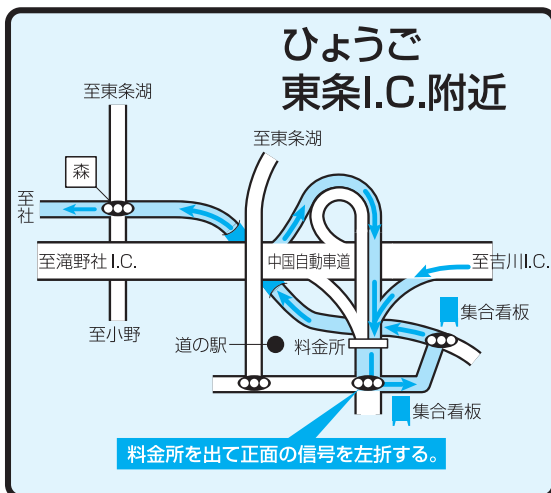

たか むろ いけ GIC 高室池ゴルフ倶楽部

〒673-1472 兵庫県加東市上三草字中山1132-2
TEL.0795(42)8100 FAX.0795(42)6462
<http://www.takamuroike-gc.co.jp>
info@takamuroike-gc.co.jp

高室池ゴルフ倶楽部

30分 → ひょうご東条IC
 40分 → 滝野社IC

中国池田IC

道路交通情報 06-6876-1620

凡例
 交差点名
 立看板

滝野社ICよりコースまで7分

ひょうご東条ICよりコースまで10分

インター正面信号を左折
 次の信号も左折