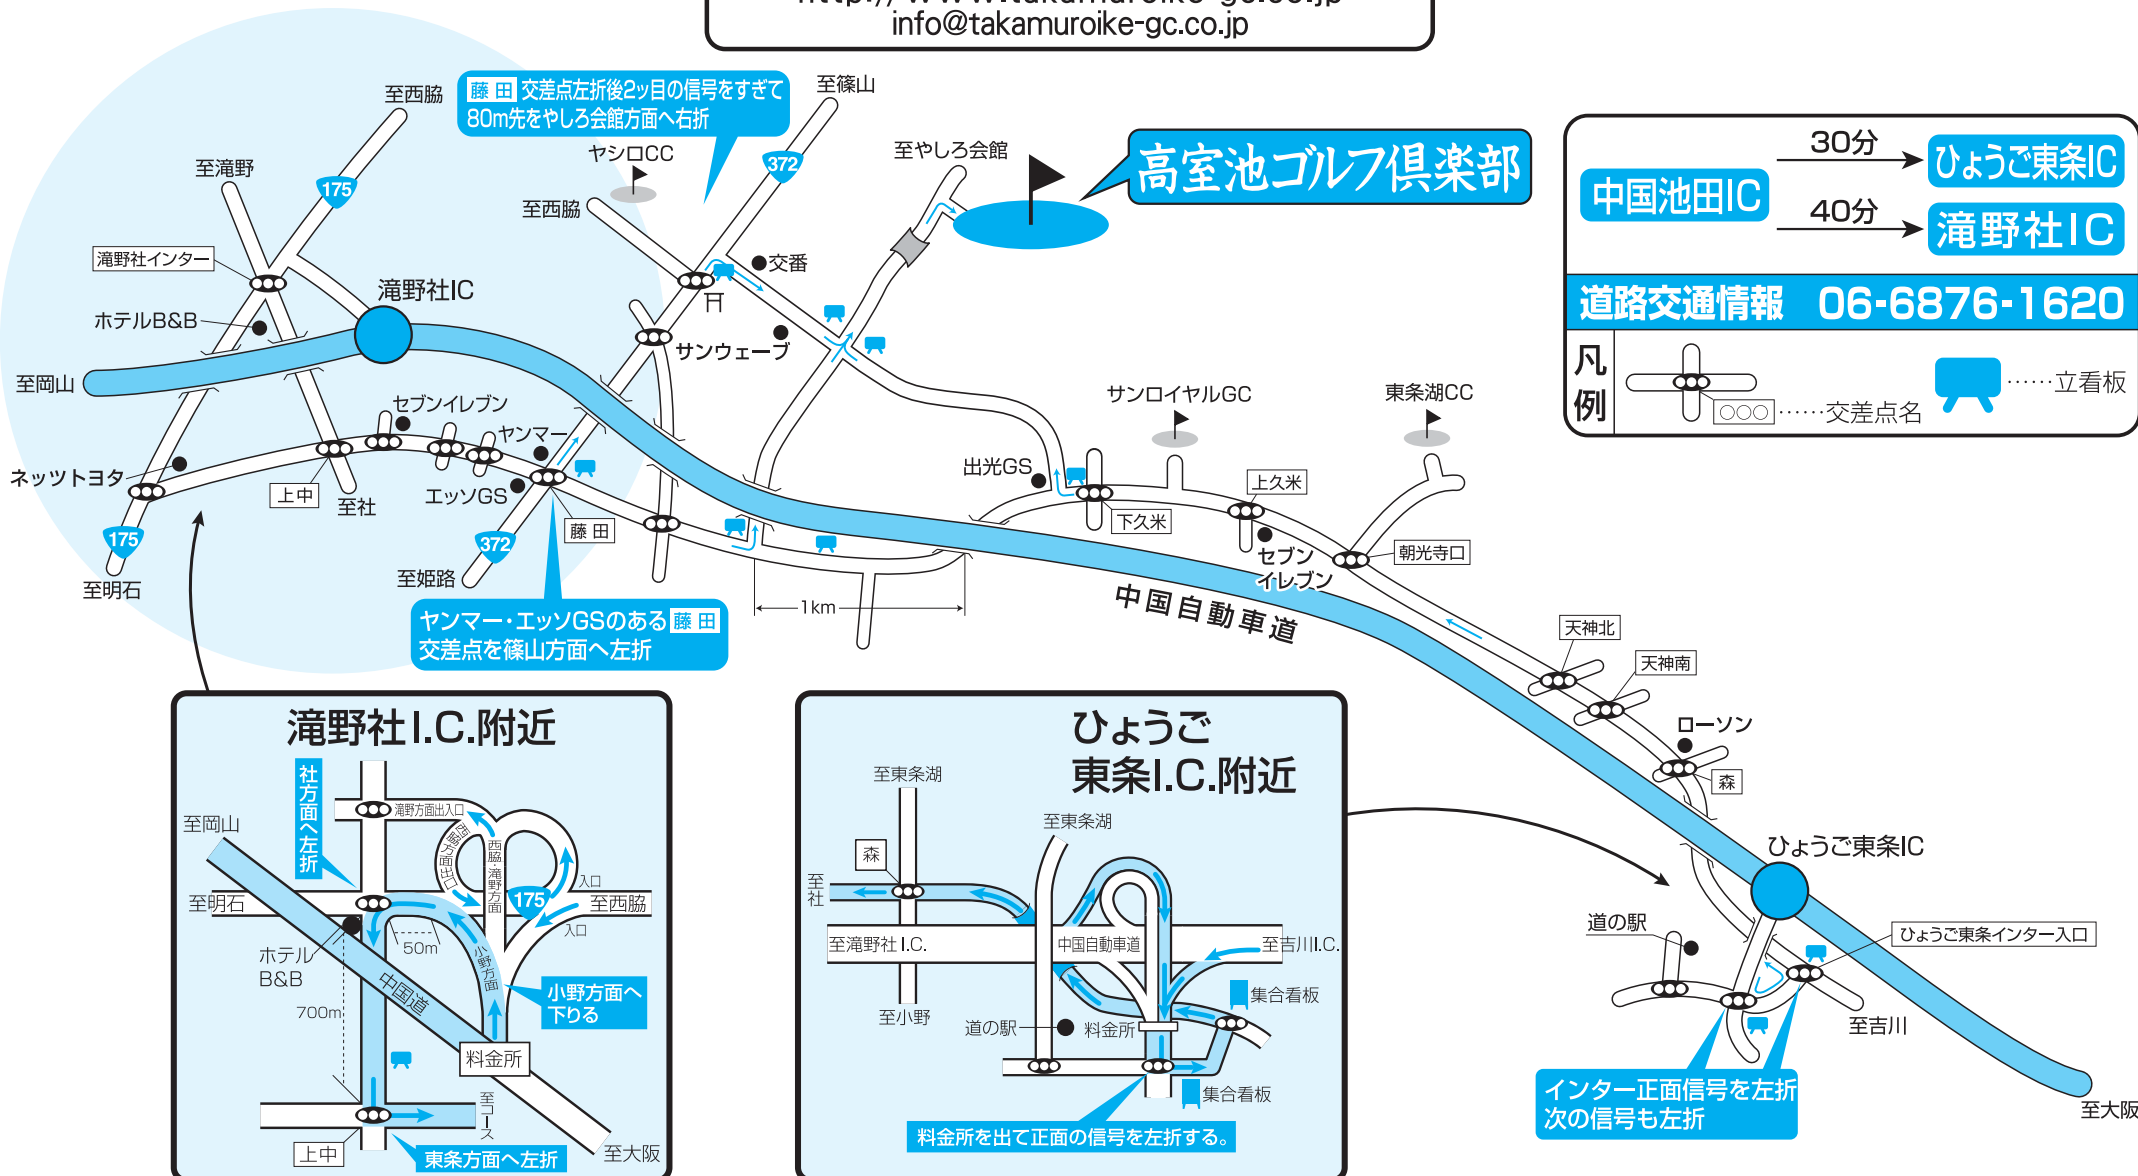

たか むろ いけ GIC 高室池ゴルフ倶楽部

〒673-1472 兵庫県加東市上三草字中山1132-2
TEL.0795(42)8100 FAX.0795(42)6462
<http://www.takamuroike-gc.co.jp>
info@takamuroike-gc.co.jp

高室池ゴルフ倶楽部

30分 → ひょうご東条IC
 40分 → 滝野社IC

中国池田IC

道路交通情報 06-6876-1620

凡例
 交差点名
 立看板

滝野社ICよりコースまで7分

ひょうご東条ICよりコースまで10分

インター正面信号を左折
 次の信号も左折